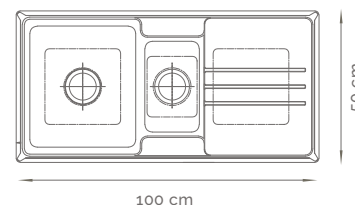

100 cm

50 cm

ATRIBUTOS

Máxima Higiene
Antibacteriales
Terminación: Pulido

21,5 cm

Accesorios Disponibles:

Canasto multiuso, Dispenser de jabón, Tabla de madera
Incluye: Clips, Goma para sellar, Sopapa americana, y Antirebalse.

ACCESORIOS

SOPAPA STANDARD

Medida: 50 mm
Material: Acero Inoxidable AISI 430.

SOPAPA AMERICANA

Medida: 110 mm
Material: Acero Inoxidable AISI 304, con cestillo.

CANASTO MULTIUSO

Material: Acero Inoxidable
Descripción: Ideal para lavar frutas/verduras, escurrir vajilla, etc.

DISPENSER DE LÍQUIDOS

Material: Acero Inoxidable, con contenedor interior de PVC.
Descripción: Ideal para jabón líquido o detergente.

TABLA DE MADERA

Material: Madera
Descripción: Tabla de madera para picar todo tipo de alimentos.