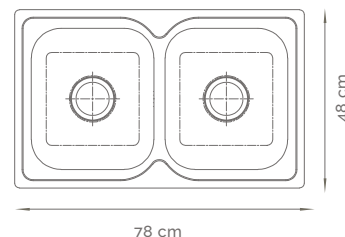

ATRIBUTOS

Máxima Higiene
Antibacteriales
Terminación: Pulido Brillante

Accesorios Disponibles:

Canasto multiuso, Dispenser de jabón, Tabla de madera

Incluye: Clips, Goma para sellar, Sopapa americana, y Antirebalse.