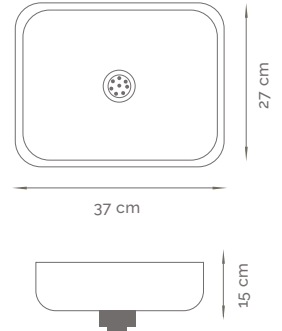

Para Pegar

ATRIBUTOS

Diseño simple y elegante
Terminación: Pulido o Mate

MODELO 625

Pileta Doble de Acero Inoxidable >> AISI 304
LÍNEA CLÁSICA

**MEDIDAS****57 x 37 x 18 cm****TIPO DE SOPAPA**

Americana

TIPO DE INSTALACIÓN

MEDIDAS**37 x 27 x 15 cm**TIPO DE SOPAPA

Standard

TIPO DE INSTALACIÓN

Para Pegar
 Para Apoyar

ATRIBUTOS

Diseño clásico
 Terminación: Brillo Natural

**MODELO 4301**

Pileta Simple de Acero Inoxidable >> AISI 430
LÍNEA STANDARD

MEDIDAS**38 x 30 x 15 cm**TIPO DE SOPAPA

Standard

TIPO DE INSTALACIÓN

Para Pegar

ATRIBUTOS

Diseño clásico
 Terminación: Brillo Natural

MODELO 4303

Pileta Simple de Acero Inoxidable >> AISI 430
LÍNEA STANDARD

MEDIDAS**52 x 32 x 13 cm**TIPO DE SOPAPA

Standard

TIPO DE INSTALACIÓN

Para Pegar
Para Apoyar

ATRIBUTOS

Diseño clásico
Terminación: Brillo Natural

**MODELO 4304**

Pileta Simple de Acero Inoxidable >> AISI 430
LÍNEA STANDARD