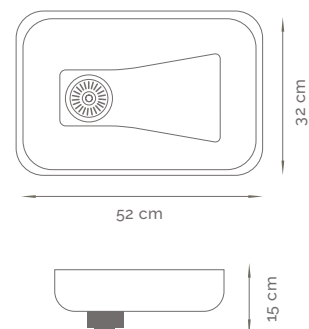

MODELO 601

Pileta Simple de Acero Inoxidable >> AISI 304
LÍNEA CLÁSICA

MEDIDAS

38 x 30 x 20 cm

TIPO DE SOPAPA

Americana

TIPO DE INSTALACIÓN

Para Pegar

ATRIBUTOS

Diseño simple y elegante
 Terminación: Pulido o Mate

MODELO 603

Pileta Simple de Acero Inoxidable >> AISI 304
LÍNEA CLÁSICA

MEDIDAS

55 x 35 x 18 cm

TIPO DE SOPAPA

Americana

TIPO DE INSTALACIÓN

Para Pegar

ATRIBUTOS

Diseño simple y elegante
 Terminación: Pulido o Mate

MODELO 604

Pileta Simple de Acero Inoxidable >> AISI 304
LÍNEA CLÁSICA

**MEDIDAS****52 x 32 x 15 cm****TIPO DE SOPAPA**

Americana

TIPO DE INSTALACIÓN

Para Pegar
Para Apoyar

ATRIBUTOS

Diseño simple y elegante
Terminación: Pulido o Mate

**MODELO 605**

Pileta Simple de Acero Inoxidable >> AISI 304
LÍNEA CLÁSICA

**MEDIDAS****52 x 32 x 18 cm****TIPO DE SOPAPA**