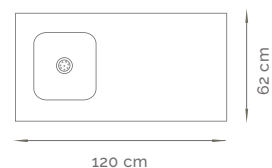

Diseño clásico

Terminación: Brillo Natural

**Con sopapa standard en ambas piletas

MODELO 10308

Mesada de Acero Inoxidable con Pileta Simple >> AISI 430

LÍNEA STANDARD**MEDIDAS****100 x 62 cm****TIPO DE SOPAPA**

ubicación de pileta de antemano (derecha o izquierda)

MODELO 12308

Mesada de Acero Inoxidable con Pileta Simple >> AISI 430

LÍNEA STANDARD**MEDIDAS****120 x 62 cm****TIPO DE SOPAPA**

Standard

**ATRIBUTOS**