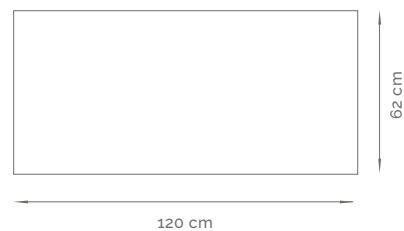

** Con sopapa standard en ambas piletas. Consulte por producto a medida con sopapa standard y escurridor

MESADAS CIEGAS

MODELO 10900

Mesada de Acero Inoxidable >> AISI 430

LÍNEA STANDARD

MEDIDAS

100 x 62 cm

ATRIBUTOS

Zócalo de protección (opcional sin zócalo)

Una pieza

MODELO 12900

Mesada de Acero Inoxidable >> AISI 430

LÍNEA STANDARD

MEDIDAS

120 x 62 cm

ATRIBUTOS

Zócalo de protección (opcional sin zócalo)

Una pieza

MESADAS CIEGAS

MODELO 14900

Mesada de Acero Inoxidable >> AISI 430
LÍNEA STANDARD

MEDIDAS

140 x 62 cm