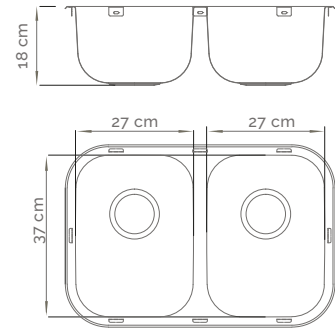

ATRIBUTOS

Diseño simple y elegante

Terminación: Pulido brillante con pintado exterior

Incluye: Goma Anti-Ruido, Clips, Grampas, Sopapa Americana.