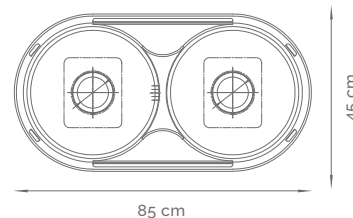

ATRIBUTOS

Máxima Higiene
Antibacteriales
Terminación: Pulido Brillante

Accesorios Disponibles:

Canasto multiuso, Dispenser de jabón, Tabla de madera

Incluye: Clips, Goma para sellar, Sopapa americana, y Antirebalse.