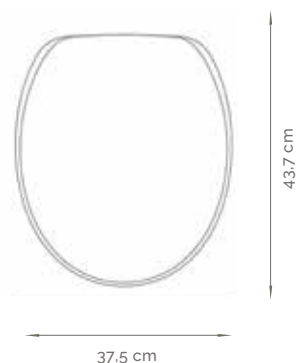

MEDIDAS

37,5 x 43,7 cm

COLORES

510 ☐

HERRAJES

Nylon

ATRIBUTOS

Laqueados y pulidos
Fibromadera de alta densidad (HDF)
300 kg/m³ más compacto que el MDF
Soportan mejor la humedad y son más
resistentes que otros asientos de madera