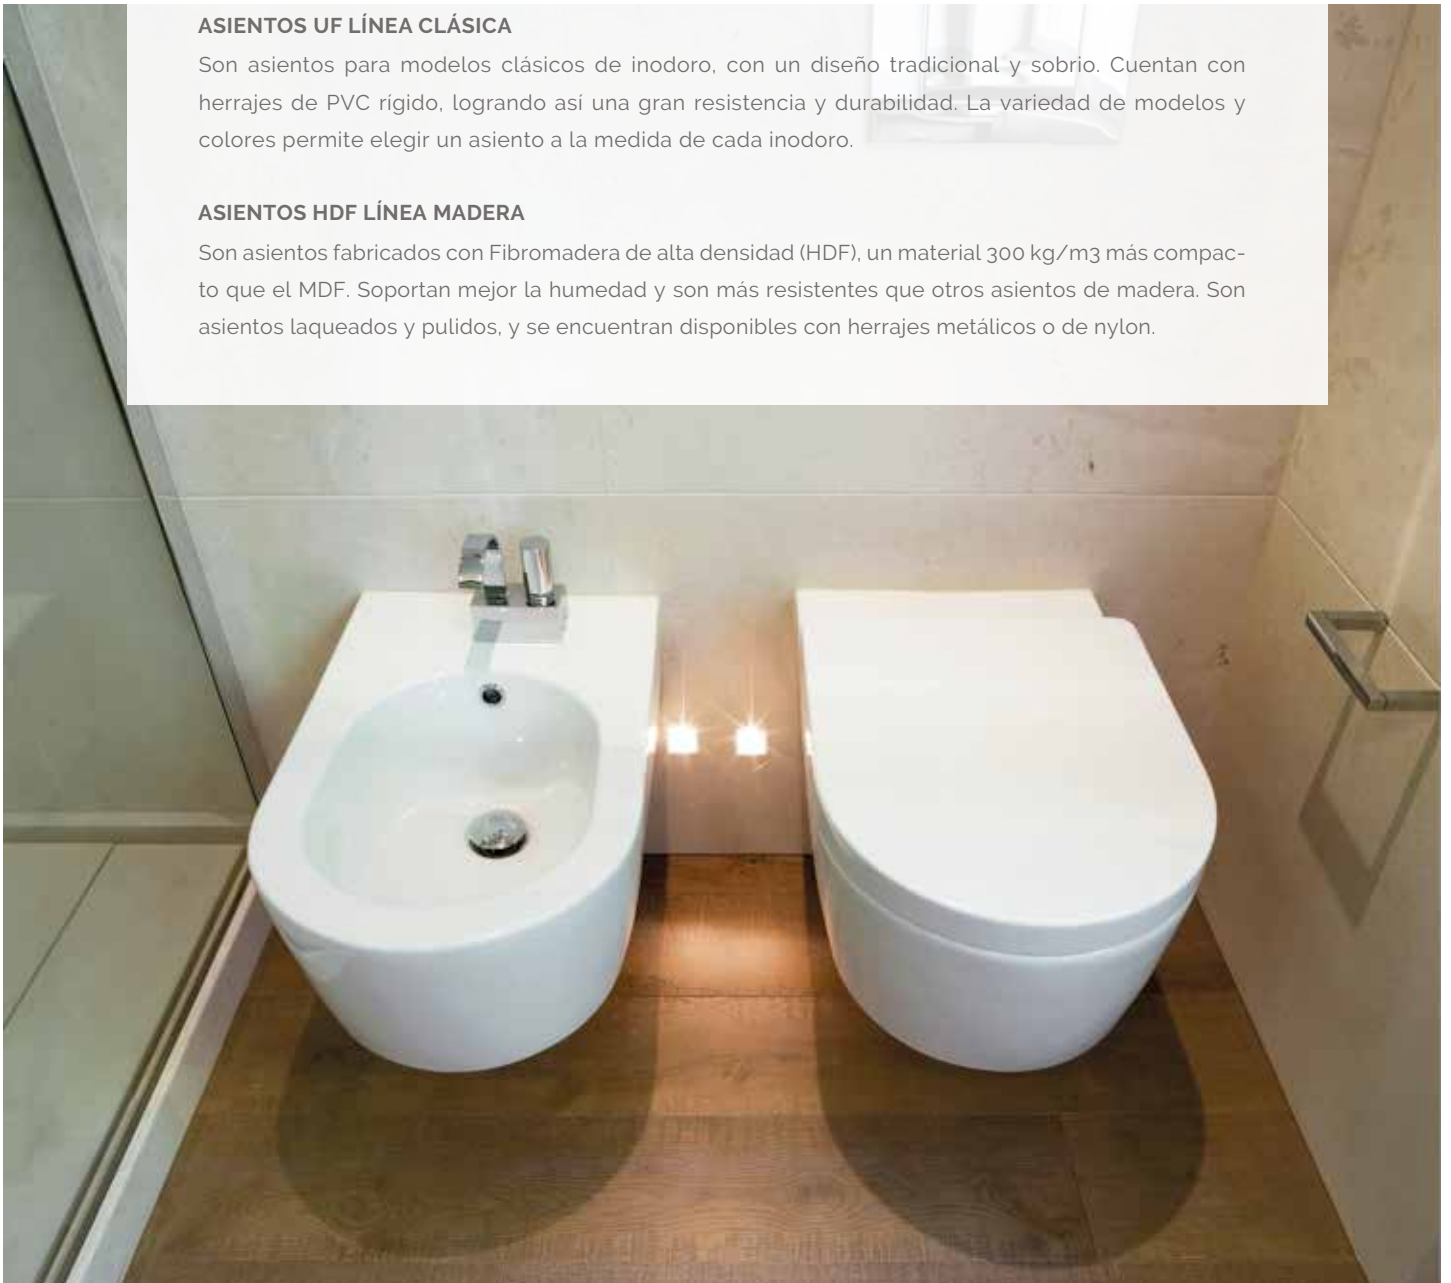

ASIENTOS UF LÍNEA MODERNA

Son asientos de alta gama, ideados para los últimos modelos de inodoro. Con diseños elegantes y vanguardistas, se logra sellar integralmente la tapa y el inodoro en una sola pieza, logrando así una estética minimalista. Brindan máxima higiene, son totalmente resistentes al agua y de muy fácil instalación. Vienen con herrajes de acero inoxidable AISI 304 reforzados, que permiten la instalación superior, y quedan ocultos a la vista. Cuentan con sistema de Soft Close (caída lenta) y Quick Release (asiento desmontable).

ASIENTOS UF LÍNEA CLÁSICA

Son asientos para modelos clásicos de inodoro, con un diseño tradicional y sobrio. Cuentan con herrajes de PVC rígido, logrando así una gran resistencia y durabilidad. La variedad de modelos y colores permite elegir un asiento a la medida de cada inodoro.

ASIENTOS HDF LÍNEA MADERA

Son asientos fabricados con Fibromadera de alta densidad (HDF), un material 300 kg/m³ más compacto que el MDF. Soportan mejor la humedad y son más resistentes que otros asientos de madera. Son asientos laqueados y pulidos, y se encuentran disponibles con herrajes metálicos o de nylon.