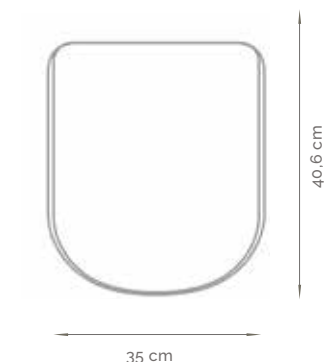

**MEDIDAS****39 x 41,7 cm****COLORES**510 **HERRAJES**

Nylon

ATRIBUTOS

Laqueados y pulidos
Fibromadera de alta densidad (HDF)
300 kg/m³ más compacto que el MDF
Soportan mejor la humedad y son más
resistentes que otros asientos de madera

**MODELO 224-P**

Asiento de Inodoro de Madera
de Alta Densidad (HDF)
LÍNEA MADERA

**MEDIDAS****36,2 x 42,8 cm****COLORES**510 **HERRAJES**

Nylon

ATRIBUTOS

Laqueados y pulidos
Fibromadera de alta densidad (HDF)
300 kg/m³ más compacto que el MDF
Soportan mejor la humedad y son más
resistentes que otros asientos de madera

**MODELO 226-P**

Asiento de Inodoro de Madera
de Alta Densidad (HDF)
LÍNEA MADERA

**MEDIDAS****35 x 40,6 cm****COLORES**510 **HERRAJES**

Nylon

ATRIBUTOS

Laqueados y pulidos
Fibromadera de alta densidad (HDF)
300 kg/m³ más compacto que el MDF
Soportan mejor la humedad y son más
resistentes que otros asientos de madera