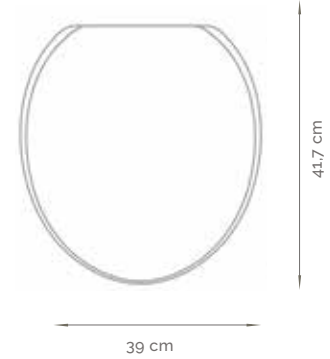

ATRIBUTOS

Laqueados y pulidos
Fibromadera de alta densidad (HDF)
300 kg/m³ más compacto que el MDF
Soportan mejor la humedad y son más
resistentes que otros asientos de madera