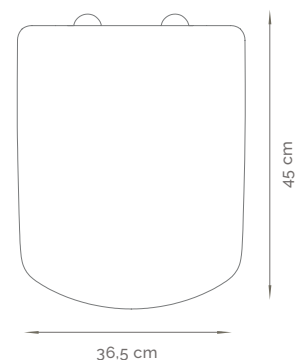

ATRIBUTOS

Zócalo de protección (opcional sin zócalo)
Una pieza

MODELO 16900

Mesada de Acero Inoxidable >> AISI 430
LÍNEA STANDARD

MEDIDAS

160 x 62 cm

ATRIBUTOS

Zócalo de protección (opcional sin zócalo)
Una pieza

**MODELO HA-820**

Asiento de Inodoro de Urea (UF)
LÍNEA MODERNA

GARANTÍA 5 AÑOS

NOVEDAD

**MEDIDAS****36,5 x 45 cm****COLORES**Blanco **ATRIBUTOS**

Soft Close (caída lenta)
Quick Release (desmontable)
Resistentes al Agua
Máxima Higiene
Herrajes reforzados de acero AISI 304
Antibacteriano