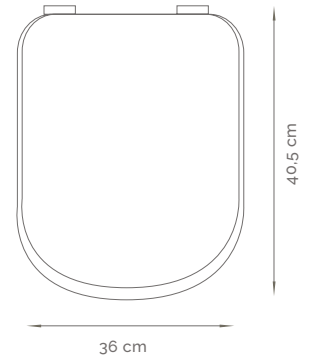

**MODELO 423**

Asiento de Inodoro de Urea (UF)
LÍNEA CLASICA

**MEDIDAS****37,5 x 44,5 cm****COLORES****ATRIBUTOS**

Máxima Higiene
Resistentes al agua
Limpieza práctica y sencilla
Herrajes de PVC rígido
Antibacteriano

MODELO 526

Asiento de Inodoro de Urea (UF)
LÍNEA CLASICA

MEDIDAS

36 x 40,5 cm

COLORES

ATRIBUTOS

Máxima Higiene
Resistentes al agua
Limpieza práctica y sencilla
Herrajes de PVC rígido
Antibacteriano

MODELO 509

Asiento de Inodoro de Urea (UF)
LÍNEA CLASICA

MEDIDAS

33,5 x 41,5 cm

COLORES

ATRIBUTOS

Máxima Higiene
Resistentes al agua
Limpieza práctica y sencilla
Herrajes de PVC rígido
Antibacteriano

MODELO 520

Asiento de Inodoro de Urea (UF)
LÍNEA CLASICA

**MEDIDAS****36 x 45 cm****COLORES****ATRIBUTOS**

Máxima Higiene
Resistentes al agua
Limpieza práctica y sencilla
Herrajes de PVC rígido
Antibacteriano

**MODELO 524**

Asiento de Inodoro de Urea (UF)
LÍNEA CLASICA