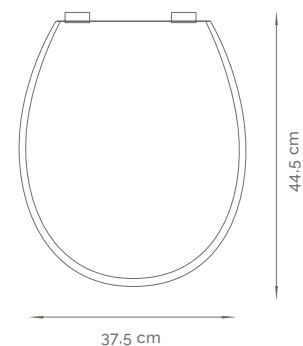

MODELO 414

Asiento de Inodoro de Urea (UF)
LÍNEA CLÁSICA

MEDIDAS

35,5 x 46,5 cm

COLORES

ATRIBUTOS

- Máxima Higiene
- Resistentes al agua
- Limpieza práctica y sencilla
- Herrajes de PVC rígido
- Antibacteriano

MODELO 421

Asiento de Inodoro de Urea (UF)
LÍNEA CLASICA

**MEDIDAS****38,5 x 47 cm****COLORES****ATRIBUTOS**

Máxima Higiene
Resistentes al agua
Limpieza práctica y sencilla
Herrajes de PVC rígido
Antibacteriano

**MODELO 423**

Asiento de Inodoro de Urea (UF)
LÍNEA CLASICA

**MEDIDAS****37,5 x 44,5 cm****COLORES****ATRIBUTOS**

Máxima Higiene
Resistentes al agua
Limpieza práctica y sencilla
Herrajes de PVC rígido
Antibacteriano

MODELO 526

Asiento de Inodoro de Urea (UF)
LÍNEA CLASICA

MEDIDAS

36 x 40,5 cm

COLORES

ATRIBUTOS

Máxima Higiene
Resistentes al agua
Limpieza práctica y sencilla
Herrajes de PVC rígido
Antibacteriano

MODELO 509