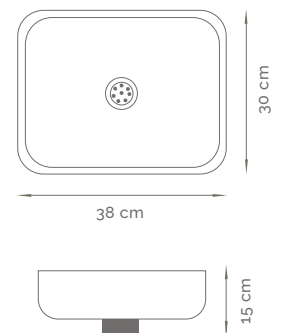

MEDIDAS**37 x 27 x 15 cm**TIPO DE SOPAPA

Standard

TIPO DE INSTALACIÓN

Para Pegar
 Para Apoyar

ATRIBUTOS

Diseño clásico
 Terminación: Brillo Natural

**MODELO 4301**

Pileta Simple de Acero Inoxidable >> AISI 430
LÍNEA STANDARD

MEDIDAS**38 x 30 x 15 cm**TIPO DE SOPAPA

Standard

TIPO DE INSTALACIÓN

Para Pegar

ATRIBUTOS

Diseño clásico
 Terminación: Brillo Natural

MODELO 4303

Pileta Simple de Acero Inoxidable >> AISI 430
LÍNEA STANDARD

MEDIDAS**52 x 32 x 13 cm**TIPO DE SOPAPA

Standard

TIPO DE INSTALACIÓN

Para Pegar
Para Apoyar

ATRIBUTOS

Diseño clásico
Terminación: Brillo Natural

**MODELO 4304**

Pileta Simple de Acero Inoxidable >> AISI 430
LÍNEA STANDARD