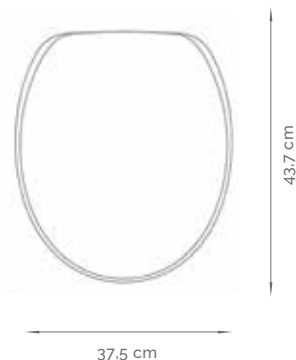

MEDIDAS

37,5 x 43,7 cm

COLORES

510 ☐

HERRAJES

Metálicos

ATRIBUTOS

Laqueados y pulidos
Fibromadera de alta densidad (HDF)
300 kg/m³ más compacto que el MDF
Soportan mejor la humedad y son más
resistentes que otros asientos de madera