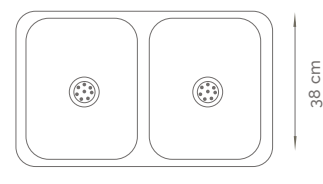

63 cm

38 cm

15 cm

**Con sopapa standard en ambas piletas