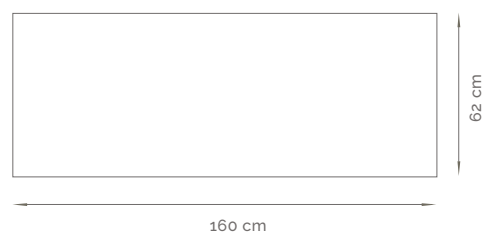

ATRIBUTOS

Zócalo de protección (opcional sin zócalo)

Una pieza

MESADAS CIEGAS

MODELO 14900

Mesada de Acero Inoxidable >> AISI 430
LÍNEA STANDARD

MEDIDAS

140 x 62 cm

ATRIBUTOS

Zócalo de protección (opcional sin zócalo)
Una pieza

MODELO 16900

Mesada de Acero Inoxidable >> AISI 430
LÍNEA STANDARD

MEDIDAS

160 x 62 cm

ATRIBUTOS

Zócalo de protección (opcional sin zócalo)
Una pieza