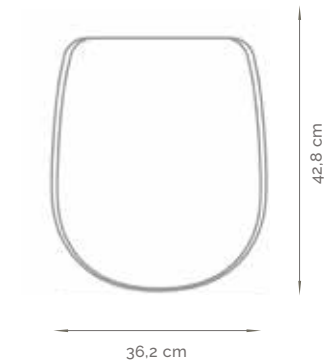

**MEDIDAS****39 x 41,7 cm****COLORES**510 **HERRAJES**

Nylon

ATRIBUTOS

Laqueados y pulidos
Fibromadera de alta densidad (HDF)
300 kg/m³ más compacto que el MDF
Soportan mejor la humedad y son más
resistentes que otros asientos de madera

**MODELO 224-P**

Asiento de Inodoro de Madera
de Alta Densidad (HDF)
LÍNEA MADERA

**MEDIDAS****36,2 x 42,8 cm****COLORES**510 **HERRAJES**

Nylon

ATRIBUTOS

Laqueados y pulidos
Fibromadera de alta densidad (HDF)
300 kg/m³ más compacto que el MDF
Soportan mejor la humedad y son más
resistentes que otros asientos de madera

**MODELO 226-P**

Asiento de Inodoro de Madera
de Alta Densidad (HDF)
LÍNEA MADERA

**MEDIDAS****35 x 40,6 cm****COLORES**510 **HERRAJES**

Nylon

ATRIBUTOS

Laqueados y pulidos
Fibromadera de alta densidad (HDF)
300 kg/m³ más compacto que el MDF
Soportan mejor la humedad y son más
resistentes que otros asientos de madera