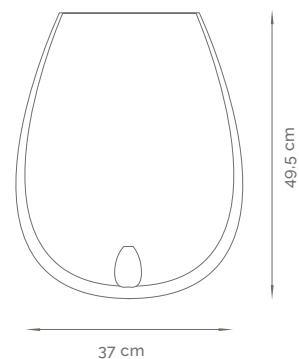

Soft Close (caída lenta)

Quick Release (desmontable)

Resistentes al Agua

Máxima Higiene

Herrajes reforzados de acero AISI 304

Antibacteriano

41.4 cm

35 cm

MODELO 406

Asiento de Inodoro de Urea (UF)
LÍNEA CLÁSICA

MEDIDAS

37 x 49,5 cm

COLORES

ATRIBUTOS

- Máxima Higiene
- Resistentes al agua
- Limpieza práctica y sencilla
- Herrajes de PVC rígido
- Antibacteriano

MODELO 414

Asiento de Inodoro de Urea (UF)
LÍNEA CLÁSICA

MEDIDAS

35,5 x 46,5 cm

COLORES

ATRIBUTOS

- Máxima Higiene
- Resistentes al agua
- Limpieza práctica y sencilla
- Herrajes de PVC rígido
- Antibacteriano

MODELO 421

Asiento de Inodoro de Urea (UF)
LÍNEA CLASICA

**MEDIDAS****38,5 x 47 cm****COLORES****ATRIBUTOS**

Máxima Higiene
Resistentes al agua
Limpieza práctica y sencilla
Herrajes de PVC rígido
Antibacteriano