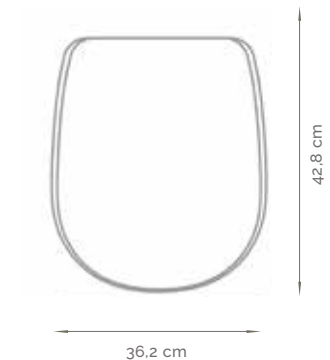

**MEDIDAS****39 x 41,7 cm****COLORES**510 **HERRAJES**

Metálicos

ATRIBUTOS

Laqueados y pulidos
Fibromadera de alta densidad (HDF)
300 kg/m³ más compacto que el MDF
Soportan mejor la humedad y son más
resistentes que otros asientos de madera

**MODELO 224-M**

Asiento de Inodoro de Madera
de Alta Densidad (HDF)
LÍNEA MADERA

**MEDIDAS****36,2 x 42,8 cm****COLORES**510 **HERRAJES**

Metálicos

ATRIBUTOS

Laqueados y pulidos
Fibromadera de alta densidad (HDF)
300 kg/m³ más compacto que el MDF
Soportan mejor la humedad y son más
resistentes que otros asientos de madera

**MODELO 226-M**

Asiento de Inodoro de Madera
de Alta Densidad (HDF)
LÍNEA MADERA

**MEDIDAS****35 x 40,6 cm****COLORES**510 **HERRAJES**

Metálicos

ATRIBUTOS

Laqueados y pulidos
Fibromadera de alta densidad (HDF)
300 kg/m³ más compacto que el MDF
Soportan mejor la humedad y son más
resistentes que otros asientos de madera