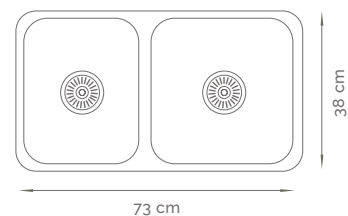

Pileta Simple de Acero Inoxidable >> AISI 304
LÍNEA CLÁSICA

MEDIDAS**44 x 34 x 18 cm**TIPO DE SOPAPA

Americana

TIPO DE INSTALACIÓN

Para Apoyar/Encastre

ATRIBUTOS

Diseño simple y elegante

Terminación: Pulido brillante con pintado exterior

Para Pegar

ATRIBUTOS

Diseño simple y elegante
Terminación: Pulido o Mate

**MODELO 621**

Pileta Doble de Acero Inoxidable >> AISI 304
LÍNEA CLÁSICA

**MEDIDAS****73 x 38 x 20 cm****TIPO DE SOPAPA**

Americana

TIPO DE INSTALACIÓN

Para Pegar

ATRIBUTOS

Diseño simple y elegante
Terminación: Pulido o Mate

MODELO 625

Pileta Doble de Acero Inoxidable >> AISI 304
LÍNEA CLÁSICA

**MEDIDAS****57 x 37 x 18 cm****TIPO DE SOPAPA**

Americana

TIPO DE INSTALACIÓN