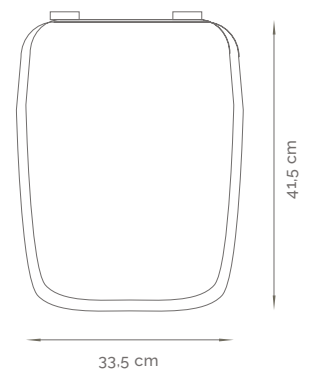

**MODELO 423**

Asiento de Inodoro de Urea (UF)
LÍNEA CLASICA

**MEDIDAS****37,5 x 44,5 cm****COLORES****ATRIBUTOS**

Máxima Higiene
Resistentes al agua
Limpieza práctica y sencilla
Herrajes de PVC rígido
Antibacteriano

MODELO 526

Asiento de Inodoro de Urea (UF)
LÍNEA CLASICA

MEDIDAS

36 x 40,5 cm

COLORES

ATRIBUTOS

Máxima Higiene
Resistentes al agua
Limpieza práctica y sencilla
Herrajes de PVC rígido
Antibacteriano

MODELO 509

Asiento de Inodoro de Urea (UF)
LÍNEA CLASICA

MEDIDAS

33,5 x 41,5 cm

COLORES

ATRIBUTOS

Máxima Higiene
Resistentes al agua
Limpieza práctica y sencilla
Herrajes de PVC rígido
Antibacteriano

MODELO 520

Asiento de Inodoro de Urea (UF)
LÍNEA CLASICA

**MEDIDAS****36 x 45 cm****COLORES****ATRIBUTOS**

Máxima Higiene
Resistentes al agua
Limpieza práctica y sencilla
Herrajes de PVC rígido
Antibacteriano

**MODELO 524**

Asiento de Inodoro de Urea (UF)
LÍNEA CLASICA