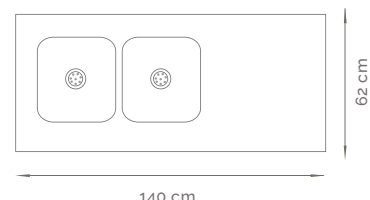

LÍNEA STANDARD**MEDIDAS****160 x 62 cm****TIPO DE SOPAPA**

Standard

**ATRIBUTOS**

Resuelve en un solo producto pileta y mesada

Perforación para grifería a medida (opcional)

Zócalo de protección (opcional sin zócalo)

Mesadas sin zócalo; pueden solicitarse sin definir

ubicación de pileta de antemano (derecha o izquierda)

MODELO 12106*

Mesada de Acero Inoxidable con Pileta Simple >> AISI 304
LÍNEA STANDARD

**MEDIDAS****120 x 62 cm****TIPO DE SOPAPA**

**MEDIDAS****140 x 62 cm****TIPO DE SOPAPA**

Standard

**ATRIBUTOS**

Pileta y mesada en una sola pieza
Perforación para grifería a medida (opcional)
Zócalo de protección

MODELO 14408**

Mesada de Acero Inoxidable con Pileta Doble >> AISI 430

LÍNEA STANDARD**MEDIDAS****140 x 62 cm****TIPO DE SOPAPA**

2 Sopapas Standard

**ATRIBUTOS**

Resuelve en un solo producto pileta y mesada
 Perforación para grifería a medida (opcional)
 Zócalo de protección (opcional sin zócalo)
 Puede solicitar este producto sin definir ubicación
 de pileta de antemano (derecha o izquierda)