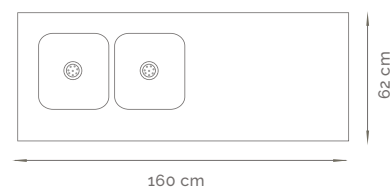

**MEDIDAS****140 x 62 cm****TIPO DE SOPAPA**

Standard

**ATRIBUTOS**

Pileta y mesada en una sola pieza
Perforación para grifería a medida (opcional)
Zócalo de protección

MODELO 14408**

Mesada de Acero Inoxidable con Pileta Doble >> AISI 430

LÍNEA STANDARD**MEDIDAS****140 x 62 cm****TIPO DE SOPAPA**

2 Sopapas Standard

**ATRIBUTOS**

Resuelve en un solo producto pileta y mesada
 Perforación para grifería a medida (opcional)
 Zócalo de protección (opcional sin zócalo)
 Puede solicitar este producto sin definir ubicación
 de pileta de antemano (derecha o izquierda)

MODELO 16408**

Mesada de Acero Inoxidable con Pileta Doble >> AISI 430

LÍNEA STANDARD**MEDIDAS****160 x 62 cm****TIPO DE SOPAPA**

2 Sopapas Standard

**ATRIBUTOS**

Resuelve en un solo producto pileta y mesada
 Perforación para grifería a medida (opcional)
 Zócalo de protección (opcional sin zócalo)
 Puede solicitar este producto sin definir ubicación
 de pileta de antemano (derecha o izquierda)