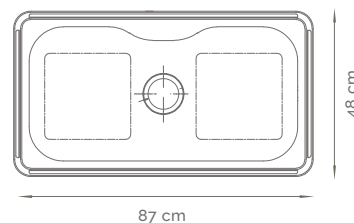

TIPO DE INSTALACIÓN

Para Apoyar

ATRIBUTOS

Máxima Higiene
Antibacteriales
Terminación: Pulido

Accesorios Disponibles:

Canasto multiuso, Dispenser de jabón, Tabla de madera
Incluye: Clips, Goma para sellar, Sopapa americana, y Antirebalse.