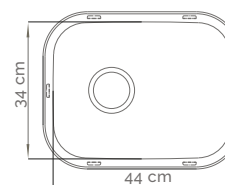

Americana

TIPO DE INSTALACIÓN

Para Pegar
Para Apoyar

ATRIBUTOS

Diseño simple y elegante
Terminación: Pulido o Mate

MODELO 606

Pileta Simple de Acero Inoxidable >> AISI 304
LÍNEA CLÁSICA

MEDIDAS**34 x 37 x 18 cm**TIPO DE SOPAPA

Pileta Simple de Acero Inoxidable >> AISI 304
LÍNEA CLÁSICA

MEDIDAS**44 x 34 x 18 cm**TIPO DE SOPAPA

Americana

TIPO DE INSTALACIÓN

Para Apoyar/Encastre

ATRIBUTOS

Diseño simple y elegante

Terminación: Pulido brillante con pintado exterior