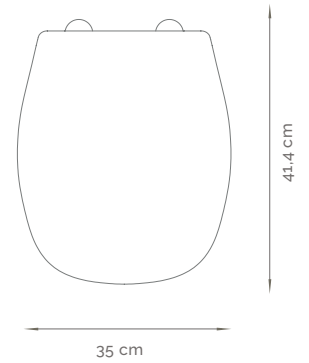

Soft Close (caída lenta)

Quick Release (desmontable)

Resistentes al Agua

Máxima Higiene

Herrajes reforzados de acero AISI 304

Antibacteriano

41.4 cm

35 cm

MODELO 406

Asiento de Inodoro de Urea (UF)
LÍNEA CLÁSICA

MEDIDAS

37 x 49,5 cm

COLORES

ATRIBUTOS

- Máxima Higiene
- Resistentes al agua
- Limpieza práctica y sencilla
- Herrajes de PVC rígido
- Antibacteriano

MODELO 414

Asiento de Inodoro de Urea (UF)
LÍNEA CLÁSICA

MEDIDAS

35,5 x 46,5 cm

COLORES

ATRIBUTOS

- Máxima Higiene
- Resistentes al agua
- Limpieza práctica y sencilla
- Herrajes de PVC rígido
- Antibacteriano