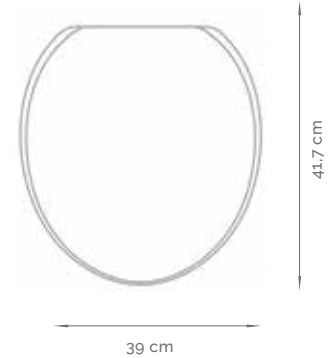

ATRIBUTOS

Laqueados y pulidos
Fibromadera de alta densidad (HDF)
300 kg/m³ más compacto que el MDF
Soportan mejor la humedad y son más
resistentes que otros asientos de madera