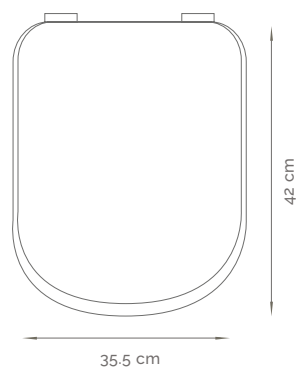

MODELO 526

Asiento de Inodoro de Urea (UF)
LÍNEA CLASICA

MEDIDAS

36 x 40,5 cm

COLORES

ATRIBUTOS

Máxima Higiene
Resistentes al agua
Limpieza práctica y sencilla
Herrajes de PVC rígido
Antibacteriano

MODELO 509

Asiento de Inodoro de Urea (UF)
LÍNEA CLASICA

MEDIDAS

33,5 x 41,5 cm

COLORES

ATRIBUTOS

Máxima Higiene
Resistentes al agua
Limpieza práctica y sencilla
Herrajes de PVC rígido
Antibacteriano

MODELO 520

Asiento de Inodoro de Urea (UF)
LÍNEA CLASICA

**MEDIDAS****36 x 45 cm****COLORES****ATRIBUTOS**

Máxima Higiene
Resistentes al agua
Limpieza práctica y sencilla
Herrajes de PVC rígido
Antibacteriano

**MODELO 524**

Asiento de Inodoro de Urea (UF)
LÍNEA CLASICA

**MEDIDAS****35.5 x 42 cm****COLORES****ATRIBUTOS**

Máxima Higiene
Resistentes al agua
Limpieza práctica y sencilla
Herrajes de PVC rígido
Antibacteriano

MODELO 530

Asiento de Inodoro de Urea (UF)
LÍNEA CLASICA