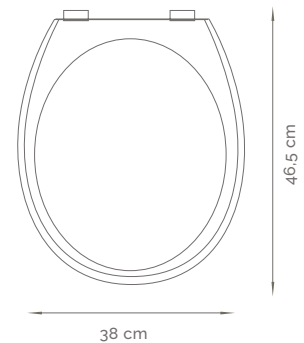

**MEDIDAS****36 x 45 cm****COLORES****ATRIBUTOS**

Máxima Higiene
Resistentes al agua
Limpieza práctica y sencilla
Herrajes de PVC rígido
Antibacteriano

**MODELO 524**

Asiento de Inodoro de Urea (UF)
LÍNEA CLASICA

**MEDIDAS****35.5 x 42 cm****COLORES****ATRIBUTOS**

Máxima Higiene
Resistentes al agua
Limpieza práctica y sencilla
Herrajes de PVC rígido
Antibacteriano

MODELO 530

Asiento de Inodoro de Urea (UF)
LÍNEA CLASICA

MEDIDAS

35 x 40,5 cm

COLORES

510

ATRIBUTOS

Máxima Higiene
Resistentes al agua
Limpieza práctica y sencilla
Herrajes de PVC rígido
Antibacteriano

MODELO 510

Asiento de Inodoro de Urea (UF)
LÍNEA CLASICA

MEDIDAS

38 x 46,5 cm

COLORES

510

ATRIBUTOS

Máxima Higiene
Resistentes al agua
Limpieza práctica y sencilla
Herrajes de PVC rígido
Antibacteriano

MODELO 900

Tapas para Depósito de Inodoro de Urea (UF)