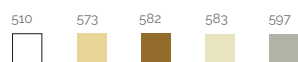

MODELO 406

Asiento de Inodoro de Urea (UF)
LÍNEA CLÁSICA

MEDIDAS

37 x 49,5 cm

COLORES

ATRIBUTOS

- Máxima Higiene
- Resistentes al agua
- Limpieza práctica y sencilla
- Herrajes de PVC rígido
- Antibacteriano

MODELO 414

Asiento de Inodoro de Urea (UF)
LÍNEA CLÁSICA

MEDIDAS

35,5 x 46,5 cm

COLORES

ATRIBUTOS

- Máxima Higiene
- Resistentes al agua
- Limpieza práctica y sencilla
- Herrajes de PVC rígido
- Antibacteriano