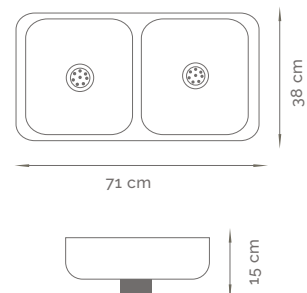

95 cm

51 cm

15 cm

MODELO 4310 **

Pileta Doble de Acero Inoxidable >> AISI 430
LÍNEA STANDARD

**MEDIDAS****63 x 38 x 15 cm****TIPO DE SOPAPA**

2 Sopapas Standard

TIPO DE INSTALACIÓN

Pileta Doble de Acero Inoxidable >> AISI 430
LÍNEA STANDARD

MEDIDAS**57 x 37 x 15 cm**TIPO DE SOPAPA

Americana

TIPO DE INSTALACIÓN

Para Pegar

ATRIBUTOS

Diseño clásico

Terminación: Brillo Natural

**MODELO 4315 /S ****

Pileta Doble de Acero Inoxidable >> AISI 430
LÍNEA STANDARD

MEDIDAS**57 x 37 x 15 cm**TIPO DE SOPAPA

2 Sopapas Standard

TIPO DE INSTALACIÓN

Para Pegar

ATRIBUTOS

Diseño clásico

Terminación: Brillo Natural

MODELO 4328**

Pileta Doble de Acero Inoxidable >> AISI 430

LÍNEA STANDARDMEDIDAS**71 x 38 x 15 cm**TIPO DE SOPAPA

2 Sopapas Standard

TIPO DE INSTALACIÓN

Para Pegar

ATRIBUTOS