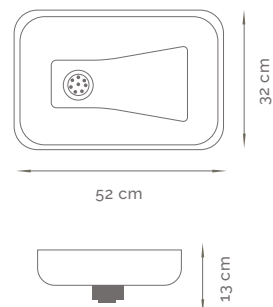

MEDIDAS**37 x 27 x 15 cm**TIPO DE SOPAPA

Standard

TIPO DE INSTALACIÓN

Para Pegar
 Para Apoyar

ATRIBUTOS

Diseño clásico
 Terminación: Brillo Natural

**MODELO 4301**

Pileta Simple de Acero Inoxidable >> AISI 430
LÍNEA STANDARD

MEDIDAS**38 x 30 x 15 cm**TIPO DE SOPAPA

Standard

TIPO DE INSTALACIÓN

Para Pegar

ATRIBUTOS

Diseño clásico
 Terminación: Brillo Natural

MODELO 4303

Pileta Simple de Acero Inoxidable >> AISI 430
LÍNEA STANDARD

MEDIDAS**52 x 32 x 13 cm**TIPO DE SOPAPA

Standard

TIPO DE INSTALACIÓN

Para Pegar
Para Apoyar

ATRIBUTOS

Diseño clásico
Terminación: Brillo Natural

**MODELO 4304**

Pileta Simple de Acero Inoxidable >> AISI 430
LÍNEA STANDARD

MEDIDAS**52 x 32 x 15 cm**TIPO DE SOPAPA

Standard

TIPO DE INSTALACIÓN

Para Pegar
Para Apoyar

ATRIBUTOS

Diseño clásico
Terminación: Brillo Natural

MODELO 4305

Pileta Simple de Acero Inoxidable >> AISI 430
LÍNEA STANDARD