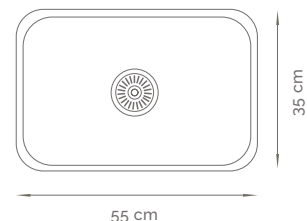

MODELO 601

Pileta Simple de Acero Inoxidable >> AISI 304
LÍNEA CLÁSICA

MEDIDAS

38 x 30 x 20 cm

TIPO DE SOPAPA

Americana

TIPO DE INSTALACIÓN

Para Pegar

ATRIBUTOS

Diseño simple y elegante
 Terminación: Pulido o Mate

MODELO 603

Pileta Simple de Acero Inoxidable >> AISI 304
LÍNEA CLÁSICA

MEDIDAS

55 x 35 x 18 cm

TIPO DE SOPAPA

Americana

TIPO DE INSTALACIÓN

Para Pegar

ATRIBUTOS

Diseño simple y elegante
 Terminación: Pulido o Mate

MODELO 604

Pileta Simple de Acero Inoxidable >> AISI 304
LÍNEA CLÁSICA

**MEDIDAS****52 x 32 x 15 cm****TIPO DE SOPAPA**