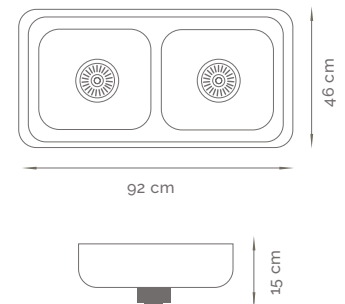

MEDIDAS**38 x 34 x 15 cm**TIPO DE SOPAPA

Standard

TIPO DE INSTALACIÓN

Para Pegar

ATRIBUTOS

Diseño clásico

Terminación: Brillo Natural

**MODELO 110**

Pileta Doble de Acero Inoxidable >> AISI 430
LÍNEA STANDARD

MEDIDAS**92 x 46 x 15 cm**TIPO DE SOPAPA

Americana

TIPO DE INSTALACIÓN

Para Apoyar

ATRIBUTOS

Diseño clásico

Terminación: Brillo Natural

MODELO 114

Pileta Doble de Acero Inoxidable >> AISI 430
LÍNEA STANDARD

**MEDIDAS****95 x 51 x 15 cm****TIPO DE SOPAPA**

Americana

TIPO DE INSTALACIÓN

Para Pegar

ATRIBUTOS

Diseño clásico
Terminación: Brillo Natural
Esquinera

95 cm

51 cm

15 cm

MODELO 4310 **

Pileta Doble de Acero Inoxidable >> AISI 430
LÍNEA STANDARD

**MEDIDAS****63 x 38 x 15 cm****TIPO DE SOPAPA**

2 Sopapas Standard

TIPO DE INSTALACIÓN