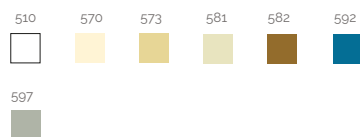

COLORES

ATRIBUTOS

Máxima Higiene
Resistentes al agua
Limpieza práctica y sencilla
Herrajes de PVC rígido
Antibacteriano