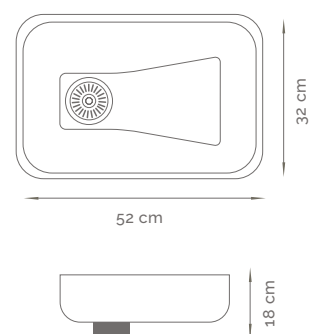

MODELO 601

Pileta Simple de Acero Inoxidable >> AISI 304
LÍNEA CLÁSICA

MEDIDAS

38 x 30 x 20 cm

TIPO DE SOPAPA

Americana

TIPO DE INSTALACIÓN

Para Pegar

TIPO DE INSTALACIÓN

Para Pegar

ATRIBUTOS

Diseño simple y elegante
 Terminación: Pulido o Mate

MODELO 604

Pileta Simple de Acero Inoxidable >> AISI 304
LÍNEA CLÁSICA

**MEDIDAS****52 x 32 x 15 cm****TIPO DE SOPAPA**

Americana

TIPO DE INSTALACIÓN

Para Pegar
Para Apoyar

ATRIBUTOS

Diseño simple y elegante
Terminación: Pulido o Mate

**MODELO 605**

Pileta Simple de Acero Inoxidable >> AISI 304
LÍNEA CLÁSICA

**MEDIDAS****52 x 32 x 18 cm****TIPO DE SOPAPA**

Americana

TIPO DE INSTALACIÓN

Para Pegar
Para Apoyar

ATRIBUTOS

Diseño simple y elegante
Terminación: Pulido o Mate

MODELO 606

Pileta Simple de Acero Inoxidable >> AISI 304
LÍNEA CLÁSICA

MEDIDAS**34 x 37 x 18 cm**TIPO DE SOPAPA