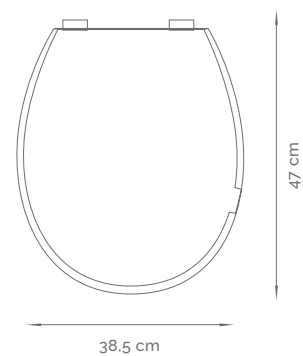

MODELO 421

Asiento de Inodoro de Urea (UF)
LÍNEA CLASICA

MEDIDAS

38,5 x 47 cm

COLORES

ATRIBUTOS

Máxima Higiene
Resistentes al agua
Limpieza práctica y sencilla
Herrajes de PVC rígido
Antibacteriano

MODELO 423

Asiento de Inodoro de Urea (UF)
LÍNEA CLASICA

MEDIDAS

37,5 x 44,5 cm

COLORES

ATRIBUTOS

Máxima Higiene
Resistentes al agua
Limpieza práctica y sencilla
Herrajes de PVC rígido
Antibacteriano