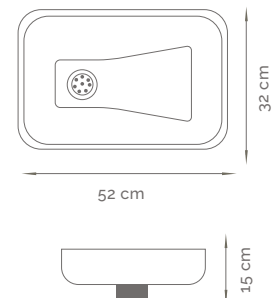

MEDIDAS**38 x 30 x 15 cm**TIPO DE SOPAPA

Standard

TIPO DE INSTALACIÓN

Para Pegar

ATRIBUTOS

Diseño clásico
 Terminación: Brillo Natural

MODELO 4303

Pileta Simple de Acero Inoxidable >> AISI 430
LÍNEA STANDARD

MEDIDAS**52 x 32 x 13 cm**TIPO DE SOPAPA

Standard

TIPO DE INSTALACIÓN

Para Pegar
Para Apoyar

ATRIBUTOS

Diseño clásico
Terminación: Brillo Natural

**MODELO 4304**

Pileta Simple de Acero Inoxidable >> AISI 430
LÍNEA STANDARD

MEDIDAS**52 x 32 x 15 cm**TIPO DE SOPAPA

Standard

TIPO DE INSTALACIÓN

Para Pegar
Para Apoyar

ATRIBUTOS

Diseño clásico
Terminación: Brillo Natural

MODELO 4305

Pileta Simple de Acero Inoxidable >> AISI 430
LÍNEA STANDARD

MEDIDAS**52 x 32 x 18 cm**TIPO DE SOPAPA

Standard

TIPO DE INSTALACIÓN

Para Pegar
Para Apoyar

ATRIBUTOS

Diseño clásico
Terminación: Brillo Natural

**MODELO 4307**

Pileta Simple de Acero Inoxidable >> AISI 430
LÍNEA STANDARD