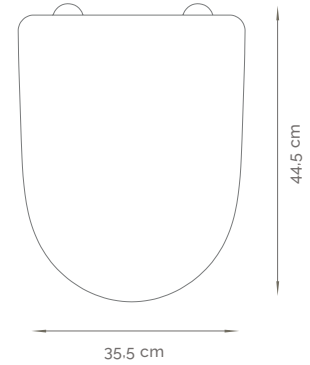

MODELO MA-830Asiento de Inodoro de Urea (UF)
LÍNEA MODERNA

GARANTÍA 5 AÑOS

NOVEDAD

**MEDIDAS****35,5 x 44,5 cm****COLORES**Blanco **ATRIBUTOS**

Soft Close (caída lenta)
 Quick Release (desmontable)
 Resistentes al Agua
 Máxima Higiene
 Herrajes reforzados de acero AISI 304
 Antibacteriano

**MODELO BAR-840**Asiento de Inodoro de Urea (UF)
LÍNEA MODERNA

GARANTÍA 5 AÑOS

NOVEDAD

**MEDIDAS****35 x 41,5 cm****COLORES**Blanco **ATRIBUTOS**

Soft Close (caída lenta)
 Quick Release (desmontable)
 Resistentes al Agua
 Máxima Higiene
 Herrajes reforzados de acero AISI 304
 Antibacteriano