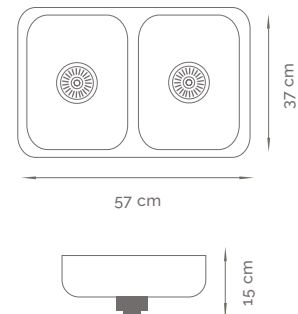

MODELO 114

Pileta Doble de Acero Inoxidable >> AISI 430
LÍNEA STANDARD

**MEDIDAS****95 x 51 x 15 cm****TIPO DE SOPAPA**

Americana

TIPO DE INSTALACIÓN

Para Pegar

ATRIBUTOS

Diseño clásico
Terminación: Brillo Natural
Esquinera

95 cm

51 cm

15 cm

MODELO 4310 **

Pileta Doble de Acero Inoxidable >> AISI 430
LÍNEA STANDARD

**MEDIDAS****63 x 38 x 15 cm****TIPO DE SOPAPA**

2 Sopapas Standard

TIPO DE INSTALACIÓN

Pileta Doble de Acero Inoxidable >> AISI 430
LÍNEA STANDARD

MEDIDAS**57 x 37 x 15 cm**TIPO DE SOPAPA

Americana

TIPO DE INSTALACIÓN

Para Pegar

ATRIBUTOS

Diseño clásico

Terminación: Brillo Natural

**MODELO 4315 /S ****

Pileta Doble de Acero Inoxidable >> AISI 430
LÍNEA STANDARD

MEDIDAS**57 x 37 x 15 cm**TIPO DE SOPAPA

2 Sopapas Standard

TIPO DE INSTALACIÓN

Para Pegar

ATRIBUTOS

Diseño clásico