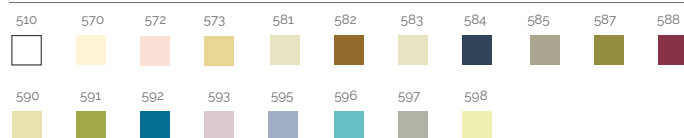

MODELO 530

Asiento de Inodoro de Urea (UF)
LÍNEA CLASICA

MEDIDAS

35 x 40,5 cm

COLORES

510

ATRIBUTOS

Máxima Higiene
Resistentes al agua
Limpieza práctica y sencilla
Herrajes de PVC rígido
Antibacteriano

MODELO 510

Asiento de Inodoro de Urea (UF)
LÍNEA CLASICA

MEDIDAS

38 x 46,5 cm

COLORES

510

ATRIBUTOS

Máxima Higiene
Resistentes al agua
Limpieza práctica y sencilla
Herrajes de PVC rígido
Antibacteriano

MODELO 900

Tapas para Depósito de Inodoro de Urea (UF)

MEDIDAS

28 x 18 cm

COLORES