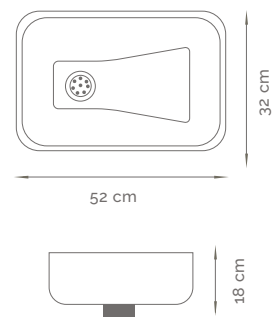

MEDIDAS**52 x 32 x 13 cm**TIPO DE SOPAPA

Standard

TIPO DE INSTALACIÓN

Para Pegar
Para Apoyar

ATRIBUTOS

Diseño clásico
Terminación: Brillo Natural

**MODELO 4304**

Pileta Simple de Acero Inoxidable >> AISI 430
LÍNEA STANDARD

MEDIDAS**52 x 32 x 15 cm**TIPO DE SOPAPA

Standard

TIPO DE INSTALACIÓN

Para Pegar
Para Apoyar

ATRIBUTOS

Diseño clásico
Terminación: Brillo Natural

MODELO 4305

Pileta Simple de Acero Inoxidable >> AISI 430
LÍNEA STANDARD

MEDIDAS**52 x 32 x 18 cm**TIPO DE SOPAPA

Standard

TIPO DE INSTALACIÓN

Para Pegar
Para Apoyar

ATRIBUTOS

Diseño clásico
Terminación: Brillo Natural

**MODELO 4307**

Pileta Simple de Acero Inoxidable >> AISI 430
LÍNEA STANDARD

MEDIDAS**50 x 31 x 15 cm**TIPO DE SOPAPA

Standard

TIPO DE INSTALACIÓN

Para Pegar

ATRIBUTOS

Diseño clásico
Terminación: Brillo Natural

MODELO 4308

Pileta Simple de Acero Inoxidable >> AISI 430
LÍNEA STANDARD