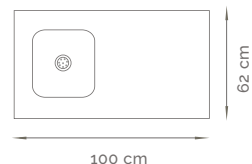

ATRIBUTOS

Resuelve en un solo producto pileta y mesada

Perforación para grifería a medida (opcional)

Zócalo de protección (opcional sin zócalo)

Mesadas sin zócalo: pueden solicitarse sin definir

ubicación de pileta de antemano (derecha o izquierda)