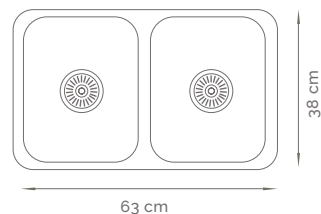

Pileta Simple de Acero Inoxidable >> AISI 304
LÍNEA CLÁSICA

MEDIDAS**44 x 34 x 18 cm**TIPO DE SOPAPA

Americana

TIPO DE INSTALACIÓN

Para Apoyar/Encastre

ATRIBUTOS

Diseño simple y elegante

Terminación: Pulido brillante con pintado exterior

Incluye: Goma Anti-Ruido, Clips, Grampas, Sopapa Americana.

MODELO 620

Pileta Doble de Acero Inoxidable >> AISI 304
LÍNEA CLÁSICA

**MEDIDAS****63 x 38 x 20 cm****TIPO DE SOPAPA**

Americana

TIPO DE INSTALACIÓN

Para Pegar

ATRIBUTOS

Diseño simple y elegante
Terminación: Pulido o Mate

**MODELO 621**

Pileta Doble de Acero Inoxidable >> AISI 304
LÍNEA CLÁSICA

**MEDIDAS****73 x 38 x 20 cm****TIPO DE SOPAPA**

Americana

TIPO DE INSTALACIÓN

Para Pegar

ATRIBUTOS

Diseño simple y elegante
Terminación: Pulido o Mate

MODELO 625

Pileta Doble de Acero Inoxidable >> AISI 304
LÍNEA CLÁSICA

**MEDIDAS****57 x 37 x 18 cm****TIPO DE SOPAPA**

Americana

TIPO DE INSTALACIÓN