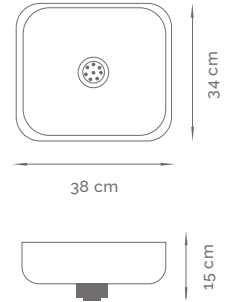

MEDIDAS**52 x 32 x 18 cm**TIPO DE SOPAPA

Standard

TIPO DE INSTALACIÓN

Para Pegar
Para Apoyar

ATRIBUTOS

Diseño clásico
Terminación: Brillo Natural

**MODELO 4307**

Pileta Simple de Acero Inoxidable >> AISI 430
LÍNEA STANDARD

MEDIDAS**50 x 31 x 15 cm**TIPO DE SOPAPA

Standard

TIPO DE INSTALACIÓN

Para Pegar

ATRIBUTOS

Diseño clásico
Terminación: Brillo Natural

MODELO 4308

Pileta Simple de Acero Inoxidable >> AISI 430
LÍNEA STANDARD

MEDIDAS**38 x 34 x 15 cm**TIPO DE SOPAPA

Standard

TIPO DE INSTALACIÓN

Para Pegar

ATRIBUTOS

Diseño clásico

Terminación: Brillo Natural

**MODELO 110**

Pileta Doble de Acero Inoxidable >> AISI 430
LÍNEA STANDARD

MEDIDAS**92 x 46 x 15 cm**TIPO DE SOPAPA

Americana

TIPO DE INSTALACIÓN

Para Apoyar

ATRIBUTOS

Diseño clásico

Terminación: Brillo Natural