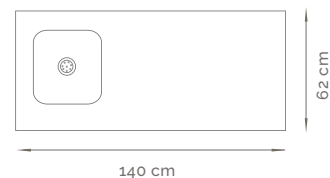

ubicación de pileta de antemano (derecha o izquierda)

MODELO 12308

Mesada de Acero Inoxidable con Pileta Simple >> AISI 430

LÍNEA STANDARD**MEDIDAS****120 x 62 cm****TIPO DE SOPAPA**

Standard

**ATRIBUTOS**

MODELO 14308

Mesada de Acero Inoxidable con Pileta Simple >> AISI 430

LÍNEA STANDARD**MEDIDAS****140 x 62 cm****TIPO DE SOPAPA**

Standard

**ATRIBUTOS**

Resuelve en un solo producto pileta y mesada

Perforación para grifería a medida (opcional)