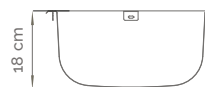

MODELO 606

Pileta Simple de Acero Inoxidable >> AISI 304
LÍNEA CLÁSICA

MEDIDAS

34 x 37 x 18 cm

TIPO DE SOPAPA

Americana

TIPO DE INSTALACIÓN

Para Apoyar/Encastre

ATRIBUTOS

Diseño simple y elegante

Terminación: Pulido brillante con pintado exterior

Incluye: Goma Anti-Ruido, Clips, Grampas, Sopapa Americana

MODELO 607

Pileta Simple de Acero Inoxidable >> AISI 304
LÍNEA CLÁSICA

MEDIDAS

44 x 34 x 18 cm

TIPO DE SOPAPA

Americana

TIPO DE INSTALACIÓN

Para Apoyar/Encastre

ATRIBUTOS

Diseño simple y elegante

Terminación: Pulido brillante con pintado exterior

Incluye: Goma Anti-Ruido, Clips, Grampas, Sopapa Americana.