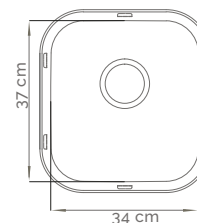

TIPO DE INSTALACIÓN

Para Apoyar/Encastre

ATRIBUTOS

Diseño simple y elegante

Terminación: Pulido brillante con pintado exterior

Incluye: Goma Anti-Ruido, Clips, Grampas, Sopapa Americana