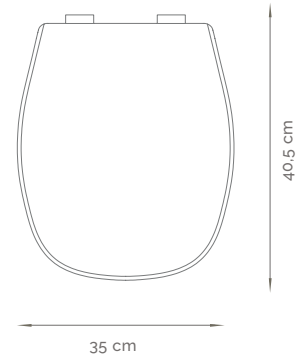

**MEDIDAS****36 x 45 cm****COLORES****ATRIBUTOS**

Máxima Higiene
Resistentes al agua
Limpieza práctica y sencilla
Herrajes de PVC rígido
Antibacteriano

**MODELO 524**

Asiento de Inodoro de Urea (UF)
LÍNEA CLASICA

**MEDIDAS****35.5 x 42 cm****COLORES****ATRIBUTOS**

Máxima Higiene
Resistentes al agua
Limpieza práctica y sencilla
Herrajes de PVC rígido
Antibacteriano

MODELO 530

Asiento de Inodoro de Urea (UF)
LÍNEA CLASICA

MEDIDAS

35 x 40,5 cm

COLORES

510

ATRIBUTOS

Máxima Higiene
Resistentes al agua
Limpieza práctica y sencilla
Herrajes de PVC rígido
Antibacteriano

MODELO 510

Asiento de Inodoro de Urea (UF)
LÍNEA CLASICA

MEDIDAS

38 x 46,5 cm

COLORES

510

ATRIBUTOS

Máxima Higiene
Resistentes al agua
Limpieza práctica y sencilla
Herrajes de PVC rígido
Antibacteriano

MODELO 900

Tapas para Depósito de Inodoro de Urea (UF)