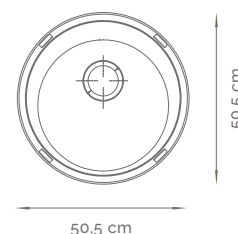

TIPO DE INSTALACIÓN

Para Apoyar

ATRIBUTOS

Máxima Higiene
Antibacteriales
Terminación: Pulido Brillante

Accesorios Disponibles:

Canasto multiuso, Dispenser de jabón, Tabla de madera
Incluye: Clips, Goma para sellar, Sopapa americana, y Antirebalse.