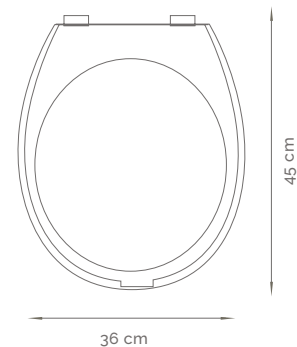

**MODELO 423**

Asiento de Inodoro de Urea (UF)
LÍNEA CLASICA

**MEDIDAS****37,5 x 44,5 cm****COLORES****ATRIBUTOS**

Máxima Higiene
Resistentes al agua
Limpieza práctica y sencilla
Herrajes de PVC rígido
Antibacteriano

MODELO 526

Asiento de Inodoro de Urea (UF)
LÍNEA CLASICA

MEDIDAS

36 x 40,5 cm

COLORES

ATRIBUTOS

Máxima Higiene
Resistentes al agua
Limpieza práctica y sencilla
Herrajes de PVC rígido
Antibacteriano

MODELO 509

Asiento de Inodoro de Urea (UF)
LÍNEA CLASICA

MEDIDAS

33,5 x 41,5 cm

COLORES

ATRIBUTOS

Máxima Higiene
Resistentes al agua
Limpieza práctica y sencilla
Herrajes de PVC rígido
Antibacteriano

MODELO 520

Asiento de Inodoro de Urea (UF)
LÍNEA CLASICA

**MEDIDAS****36 x 45 cm****COLORES****ATRIBUTOS**

Máxima Higiene
Resistentes al agua
Limpieza práctica y sencilla
Herrajes de PVC rígido
Antibacteriano

**MODELO 524**

Asiento de Inodoro de Urea (UF)
LÍNEA CLASICA