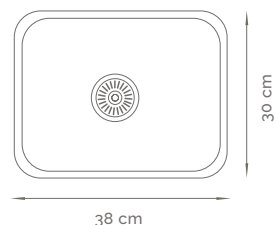

MODELO 601

Pileta Simple de Acero Inoxidable >> AISI 304
LÍNEA CLÁSICA

MEDIDAS

38 x 30 x 20 cm

TIPO DE SOPAPA

Americana

TIPO DE INSTALACIÓN

Para Pegar

ATRIBUTOS

Diseño simple y elegante
 Terminación: Pulido o Mate

MODELO 603

Pileta Simple de Acero Inoxidable >> AISI 304
LÍNEA CLÁSICA

MEDIDAS

55 x 35 x 18 cm

TIPO DE SOPAPA

Americana