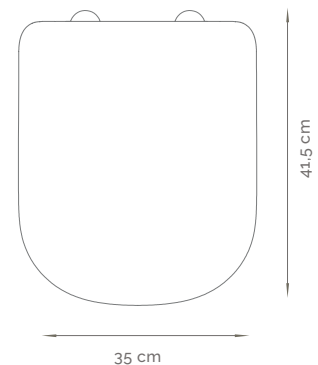

**MODELO BAR-840**Asiento de Inodoro de Urea (UF)
LÍNEA MODERNA

GARANTÍA 5 AÑOS

NOVEDAD

**MEDIDAS****35 x 41,5 cm****COLORES**Blanco **ATRIBUTOS**

Soft Close (caída lenta)
 Quick Release (desmontable)
 Resistentes al Agua
 Máxima Higiene
 Herrajes reforzados de acero AISI 304
 Antibacteriano

MODELO MON-850

Asiento de Inodoro de Urea (UF)

LÍNEA MODERNA

GARANTÍA 5 AÑOS

NOVEDAD

**MEDIDAS****35 x 41,4 cm****COLORES**

Blanco

**ATRIBUTOS**