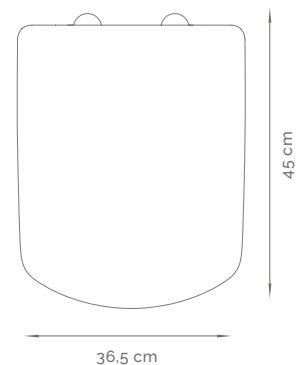

ATRIBUTOS

Soft Close (caída lenta)
Quick Release (desmontable)
Resistentes al Agua
Máxima Higiene
Herrajes reforzados de acero AISI 304
Antibacteriano