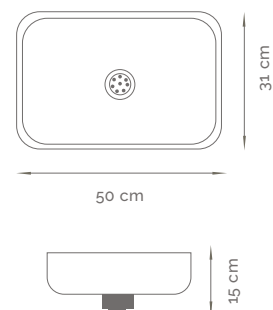

MEDIDAS**52 x 32 x 18 cm**TIPO DE SOPAPA

Standard

TIPO DE INSTALACIÓN

Para Pegar
Para Apoyar

ATRIBUTOS

Diseño clásico
Terminación: Brillo Natural

**MODELO 4307**

Pileta Simple de Acero Inoxidable >> AISI 430
LÍNEA STANDARD

MEDIDAS**50 x 31 x 15 cm**TIPO DE SOPAPA

Standard

TIPO DE INSTALACIÓN

Para Pegar

ATRIBUTOS

Diseño clásico
Terminación: Brillo Natural

MODELO 4308

Pileta Simple de Acero Inoxidable >> AISI 430
LÍNEA STANDARD

MEDIDAS**38 x 34 x 15 cm**TIPO DE SOPAPA

Standard

TIPO DE INSTALACIÓN

Para Pegar

ATRIBUTOS

Diseño clásico

Terminación: Brillo Natural

**MODELO 110**

Pileta Doble de Acero Inoxidable >> AISI 430
LÍNEA STANDARD

MEDIDAS**92 x 46 x 15 cm**TIPO DE SOPAPA

Americana

TIPO DE INSTALACIÓN

Para Apoyar

ATRIBUTOS

Diseño clásico

Terminación: Brillo Natural