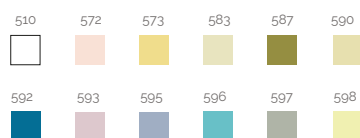

COLORES

ATRIBUTOS

Máxima Higiene
Resistentes al agua
Limpieza práctica y sencilla
Herrajes de PVC rígido
Antibacteriano