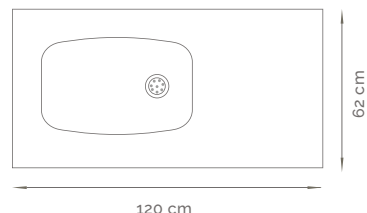

ATRIBUTOS

Pileta y mesada en una sola pieza
Perforación para grifería a medida (opcional)
Zócalo de protección