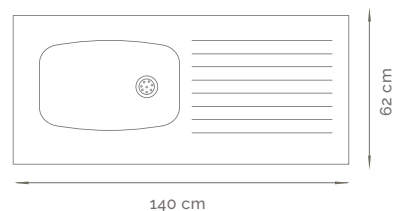

LÍNEA STANDARD**MEDIDAS****160 x 62 cm****TIPO DE SOPAPA**

Standard

**ATRIBUTOS**

Resuelve en un solo producto pileta y mesada

Perforación para grifería a medida (opcional)

Zócalo de protección (opcional sin zócalo)

Mesadas sin zócalo; pueden solicitarse sin definir

ubicación de pileta de antemano (derecha o izquierda)

MODELO 12106*

Mesada de Acero Inoxidable con Pileta Simple >> AISI 304
LÍNEA STANDARD

**MEDIDAS****120 x 62 cm****TIPO DE SOPAPA**

**MEDIDAS****140 x 62 cm****TIPO DE SOPAPA**

Standard

**ATRIBUTOS**

Pileta y mesada en una sola pieza
Perforación para grifería a medida (opcional)
Zócalo de protección

MODELO 14408**

Mesada de Acero Inoxidable con Pileta Doble >> AISI 430