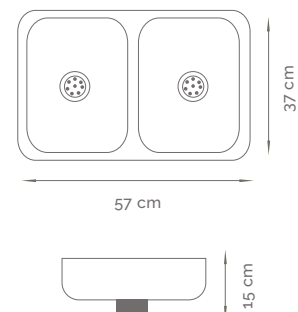

95 cm

51 cm

15 cm

MODELO 4310 **

Pileta Doble de Acero Inoxidable >> AISI 430
LÍNEA STANDARD

**MEDIDAS****63 x 38 x 15 cm****TIPO DE SOPAPA**

2 Sopapas Standard

TIPO DE INSTALACIÓN

Pileta Doble de Acero Inoxidable >> AISI 430
LÍNEA STANDARD

MEDIDAS**57 x 37 x 15 cm**TIPO DE SOPAPA

Americana

TIPO DE INSTALACIÓN

Para Pegar

ATRIBUTOS

Diseño clásico

Terminación: Brillo Natural

**MODELO 4315 /S ****

Pileta Doble de Acero Inoxidable >> AISI 430
LÍNEA STANDARD

MEDIDAS**57 x 37 x 15 cm**TIPO DE SOPAPA

2 Sopapas Standard

TIPO DE INSTALACIÓN

Para Pegar

ATRIBUTOS

Diseño clásico

Terminación: Brillo Natural

MODELO 4328**

Pileta Doble de Acero Inoxidable >> AISI 430

LÍNEA STANDARDMEDIDAS**71 x 38 x 15 cm**TIPO DE SOPAPA

2 Sopapas Standard

TIPO DE INSTALACIÓN

Para Pegar

ATRIBUTOS