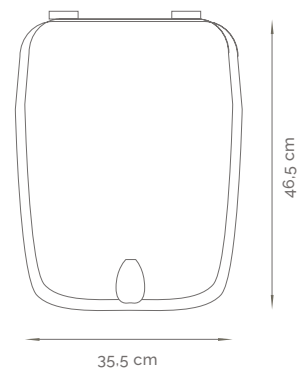

MODELO 406

Asiento de Inodoro de Urea (UF)
LÍNEA CLÁSICA

MEDIDAS

37 x 49,5 cm

COLORES

ATRIBUTOS

- Máxima Higiene
- Resistentes al agua
- Limpieza práctica y sencilla
- Herrajes de PVC rígido
- Antibacteriano

MODELO 414

Asiento de Inodoro de Urea (UF)
LÍNEA CLÁSICA

MEDIDAS

35,5 x 46,5 cm

COLORES

ATRIBUTOS

- Máxima Higiene
- Resistentes al agua
- Limpieza práctica y sencilla
- Herrajes de PVC rígido
- Antibacteriano

MODELO 421

Asiento de Inodoro de Urea (UF)
LÍNEA CLASICA

**MEDIDAS****38,5 x 47 cm****COLORES****ATRIBUTOS**

Máxima Higiene
Resistentes al agua
Limpieza práctica y sencilla
Herrajes de PVC rígido
Antibacteriano

**MODELO 423**

Asiento de Inodoro de Urea (UF)
LÍNEA CLASICA

**MEDIDAS****37,5 x 44,5 cm****COLORES****ATRIBUTOS**

Máxima Higiene
Resistentes al agua
Limpieza práctica y sencilla
Herrajes de PVC rígido
Antibacteriano